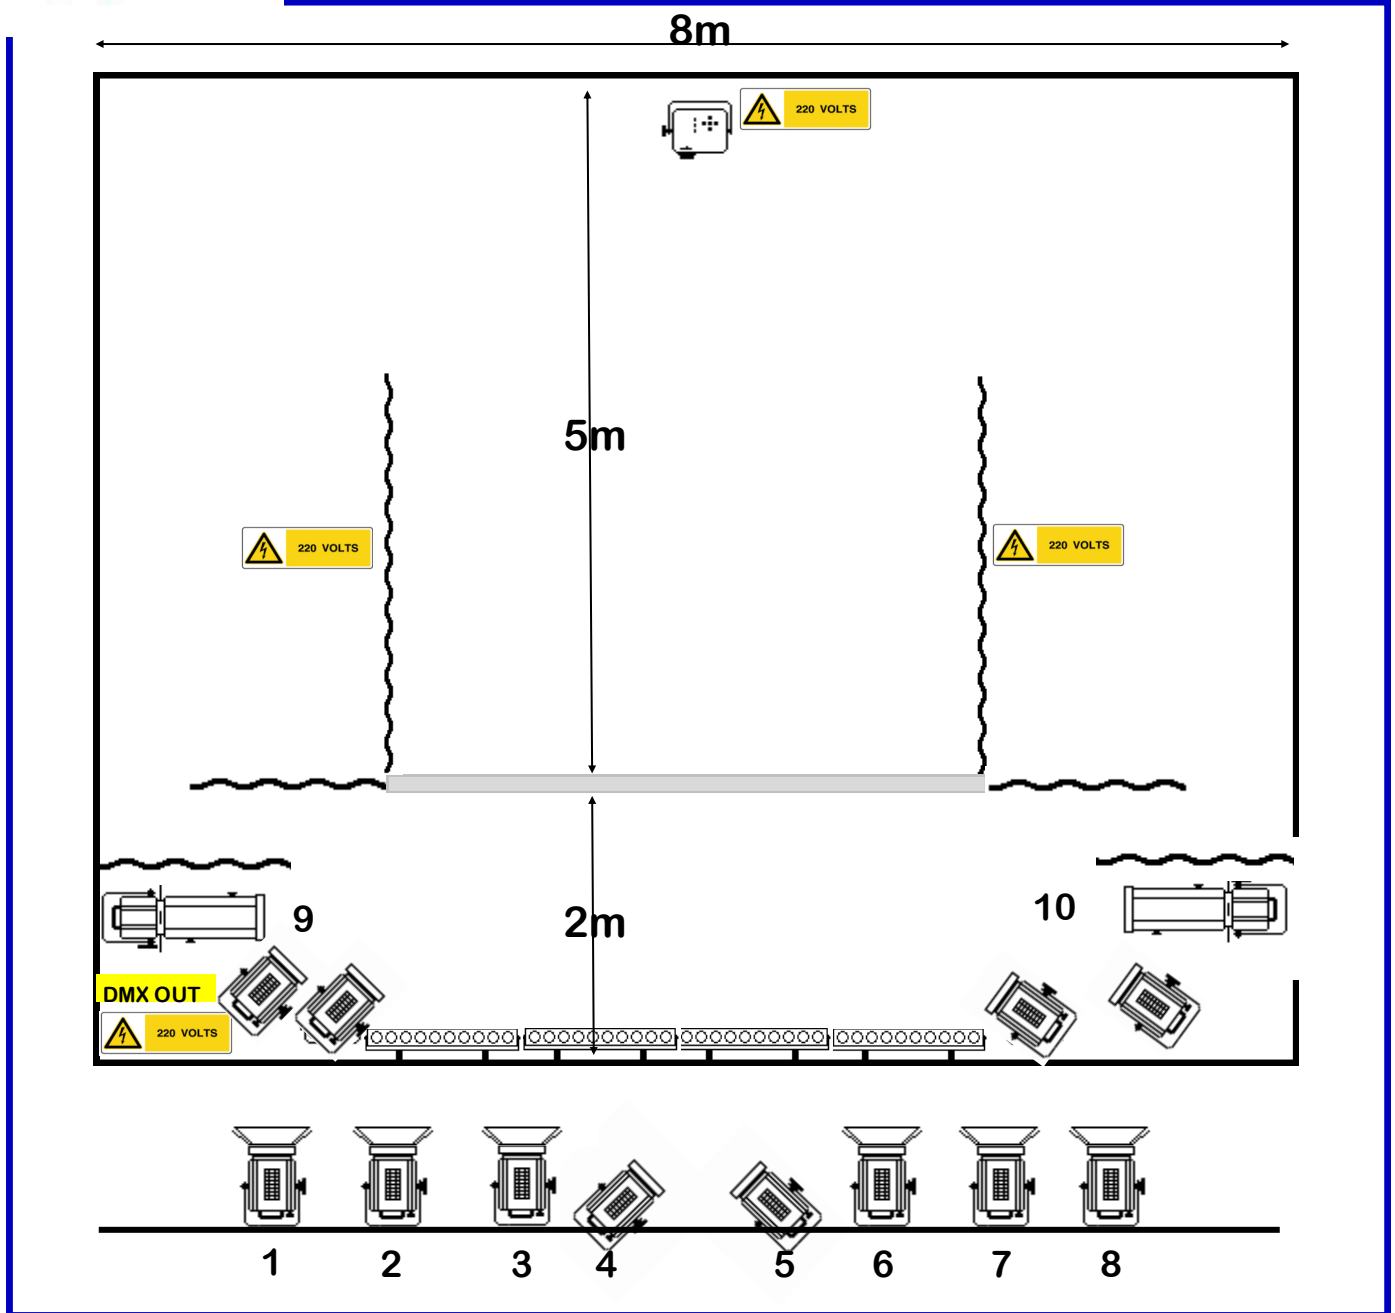

Fiche technique - Salle équipée

- Lieu d'accueil : salle **OCCULTEE** avec gradin **OU** scène surélevée
- Public idéal : 120 personnes
- Exigences techniques : salle équipée à notre arrivée.
- Dispositif du plateau : **3,50 m (hauteur), 8 m (ouverture), 7 m (profondeur)**
- Puissance électrique : 3 X 16A (projecteur vidéo, éclairage coulisse, sol)
- Durée du spectacle + forum : 2 périodes de 60 minutes au minimum
(idéalement 3 périodes)
- Montage : **120 minutes**
Démontage : 90 minutes

La présentation du spectacle nécessite l'emploi d'un projecteur vidéo et d'un écran de 4m de large et de 3m de haut. Les images projetées servent notamment de décor au spectacle... (un couloir d'école, une cour de récré, une chambre d'ado...) Il est donc indispensable que l'espace au-dessus de la scène ait une hauteur de 3m 50 pour pouvoir monter notre écran. Notre projecteur vidéo se place à un minimum de 5m à l'arrière de l'écran. L'espace de jeu devant l'écran doit être au minimum de 2m.

Les projecteurs 1000w doivent idéalement être placés à un maximum de 4m de l'écran vidéo et à une hauteur d'au moins 4m. de façon à éclairer l'espace de jeu sans éclairer l'écran vidéo.

Au niveau du sol à l'avant-scène, nous plaçons 4 sunstrip T10 et 2 pars leds ou pc leds (Fournis par la compagnie). Merci de prévoir à jardin un direct 16A et une arrivée dmx.

Pour une bonne visibilité, la salle de spectacle doit disposer d'une scène surélevée ou d'un gradin.

Contact technique: Jean-Luc Dewalque
0496/04.63.97
jlalveole@gmail.com

A FOURNIR			FOURNIS PAR LA COMPAGNIE		
	8	PC 1000W avec volet		1	Projecteur video
	2	DECOUPE type RJ 613 SX		6	Pendrillons + pieds
				4	Sunstrip T10
				4	Pars leds
				1	Écran de projection 400L X 300H